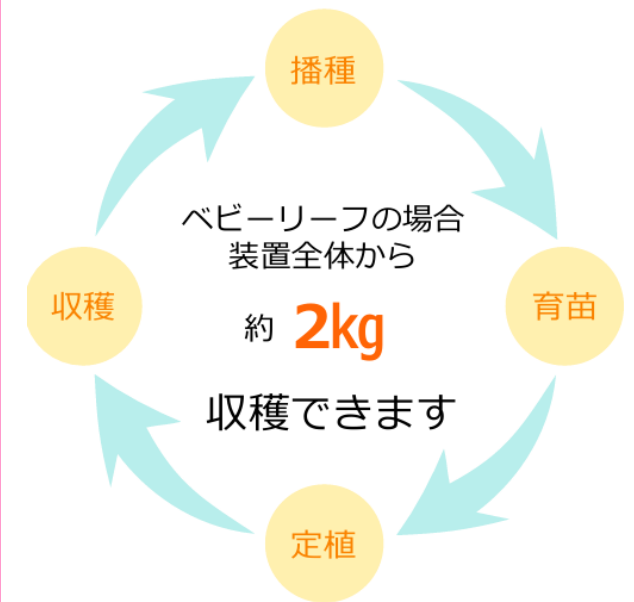

葉物全般の栽培が可能です。（以下はほんの1例です）

 ベビーリーフ	 みつ葉	 サラダ水菜	 サンチュ	 小松菜
 サニーレタス	 リーフレタス	 サラダ菜	 菊菜	 ルッコラ
 バジル	 チンゲン菜	 ミニセロリー	 イタリアンパセリ	 エンダイブ

※ 他に葉物全般の栽培が可能です