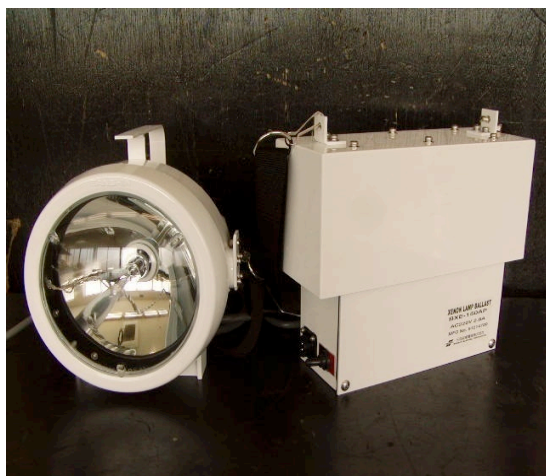

海賊対策用サーチライト

- 近年増加している海賊被害へ対応する為に、新規開発されたサーチライトです。
- 1,000,000cd以上の強力な照射光により、不審船や海賊船へ眩惑を与えたり、夜間の監視活動を行う際に、高い効果を発揮します。
- キセノンランプ、またはメタルハライドランプ 150W
- デッキ上での使用に適した防水形 IP56
- 固定型、可動バイス型、ポータブル型等、設置場所や操作方法の御要望に応じたタイプを、豊富なバリエーションから選定出来ます。

バイス固定・ポータブル兼用型 RBX-16VB / RBM-16VB

安定器・サーチライトが一体型となっている為、面倒な配線・結線が不要で、プラグを電源ソケットへ差し込むだけで簡単に使用出来ます。デッキ上の欄干へバイスを取付け、非常設の固定型としての使用、オプションの延長ケーブルにより、電源ソケットから離れた場所での使用、手持ち型としての使用も可能です。また、各船舶毎に異なる欄干への取付けに幅広く対応する為、サイズ 50mmと110mmのバイスを用意しており、AC220Vタイプの製作も可能です。電源スイッチは安定器ボックス上に設置されており、即時に点灯・消灯する事が出来ます。

肩掛けストラップ付ポータブル型

RBX-16PS / RBM-16PS

小型・軽量、また肩掛けストラップが付属している為、長時間の使用が可能であり、場所を選ばず

簡単に照射・監視活動が行えます。設置する為のスペースは不要で、通常は倉庫などで保管し、

必要に応じて使用する事が可能です。電源スイッチは肩掛け安定器ボックス上に設置されており、

即時に点灯・消灯する事が出来ます。

御要望により延長ケーブルの製作(オプション)、AC220V

タイプの製作も可能です。

仕様

型式	RBM-16VB / RBX-16VB
適合ランプ	メタルハライド/キセノン
ランプ容量	150W
最大光柱光度	1,000,000cd / 2,500,000cd
光柱角	約6° / 2°
ふ仰角度	上向30° 下向45°
旋回角度	左右各180°
定格電圧	DC24V, AC100V and AC220V
質量	約12.6kgs
材質	アルミニウムダイカスト
保護形式	IP56
標準色	マンセル N-9.5(白)