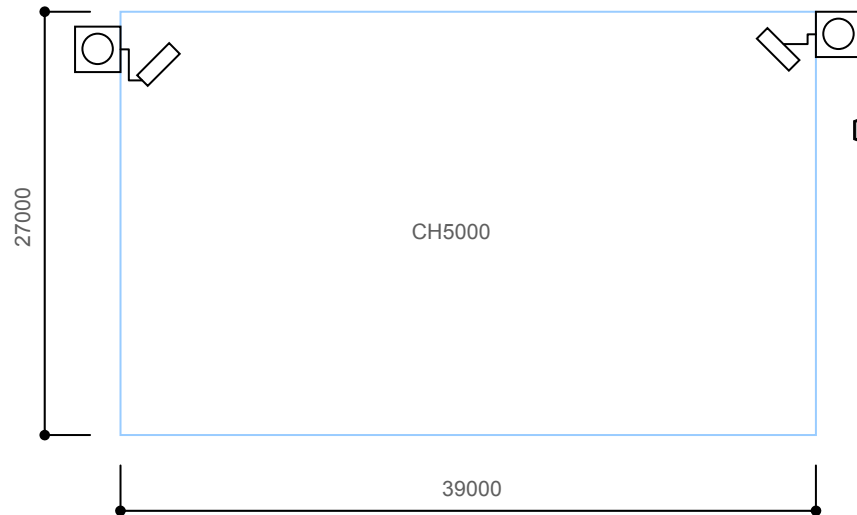

洋らん納入事例 (シンビジウムの開花棟)

●岡山市K洋らん園様の事例

【開花棟の場合】

規模: 319坪 (1053㎡)

設定温度: 15~18℃

暖房期間: 10月~12月

導入機種: SZVP280A × 2台

2層カーテン